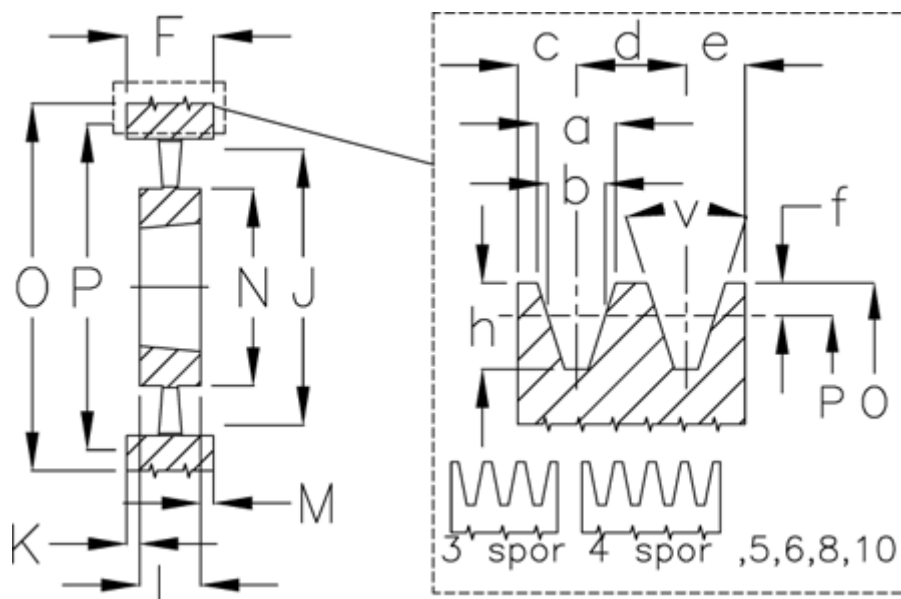

Varenummer: 604112080005
 Beskrivelse: Kileremsskive SPC 800/5 TL5050

Mål

a	= 22.0	F	= 136	O	= 809.6
Antal spór	= 5	For bøsning	= 5050	P	= 800
b	= 19.0	h	= 23.8	Type	= SPC
Bøsning ø max.	= 125	J	= 737	v	= 38 grader
c	= 17.0	K	= 4,5		
d	= 25.5	L	= 127		
e	= 17.0	m	= 4,5		
f	= 4.8	N	= 267		